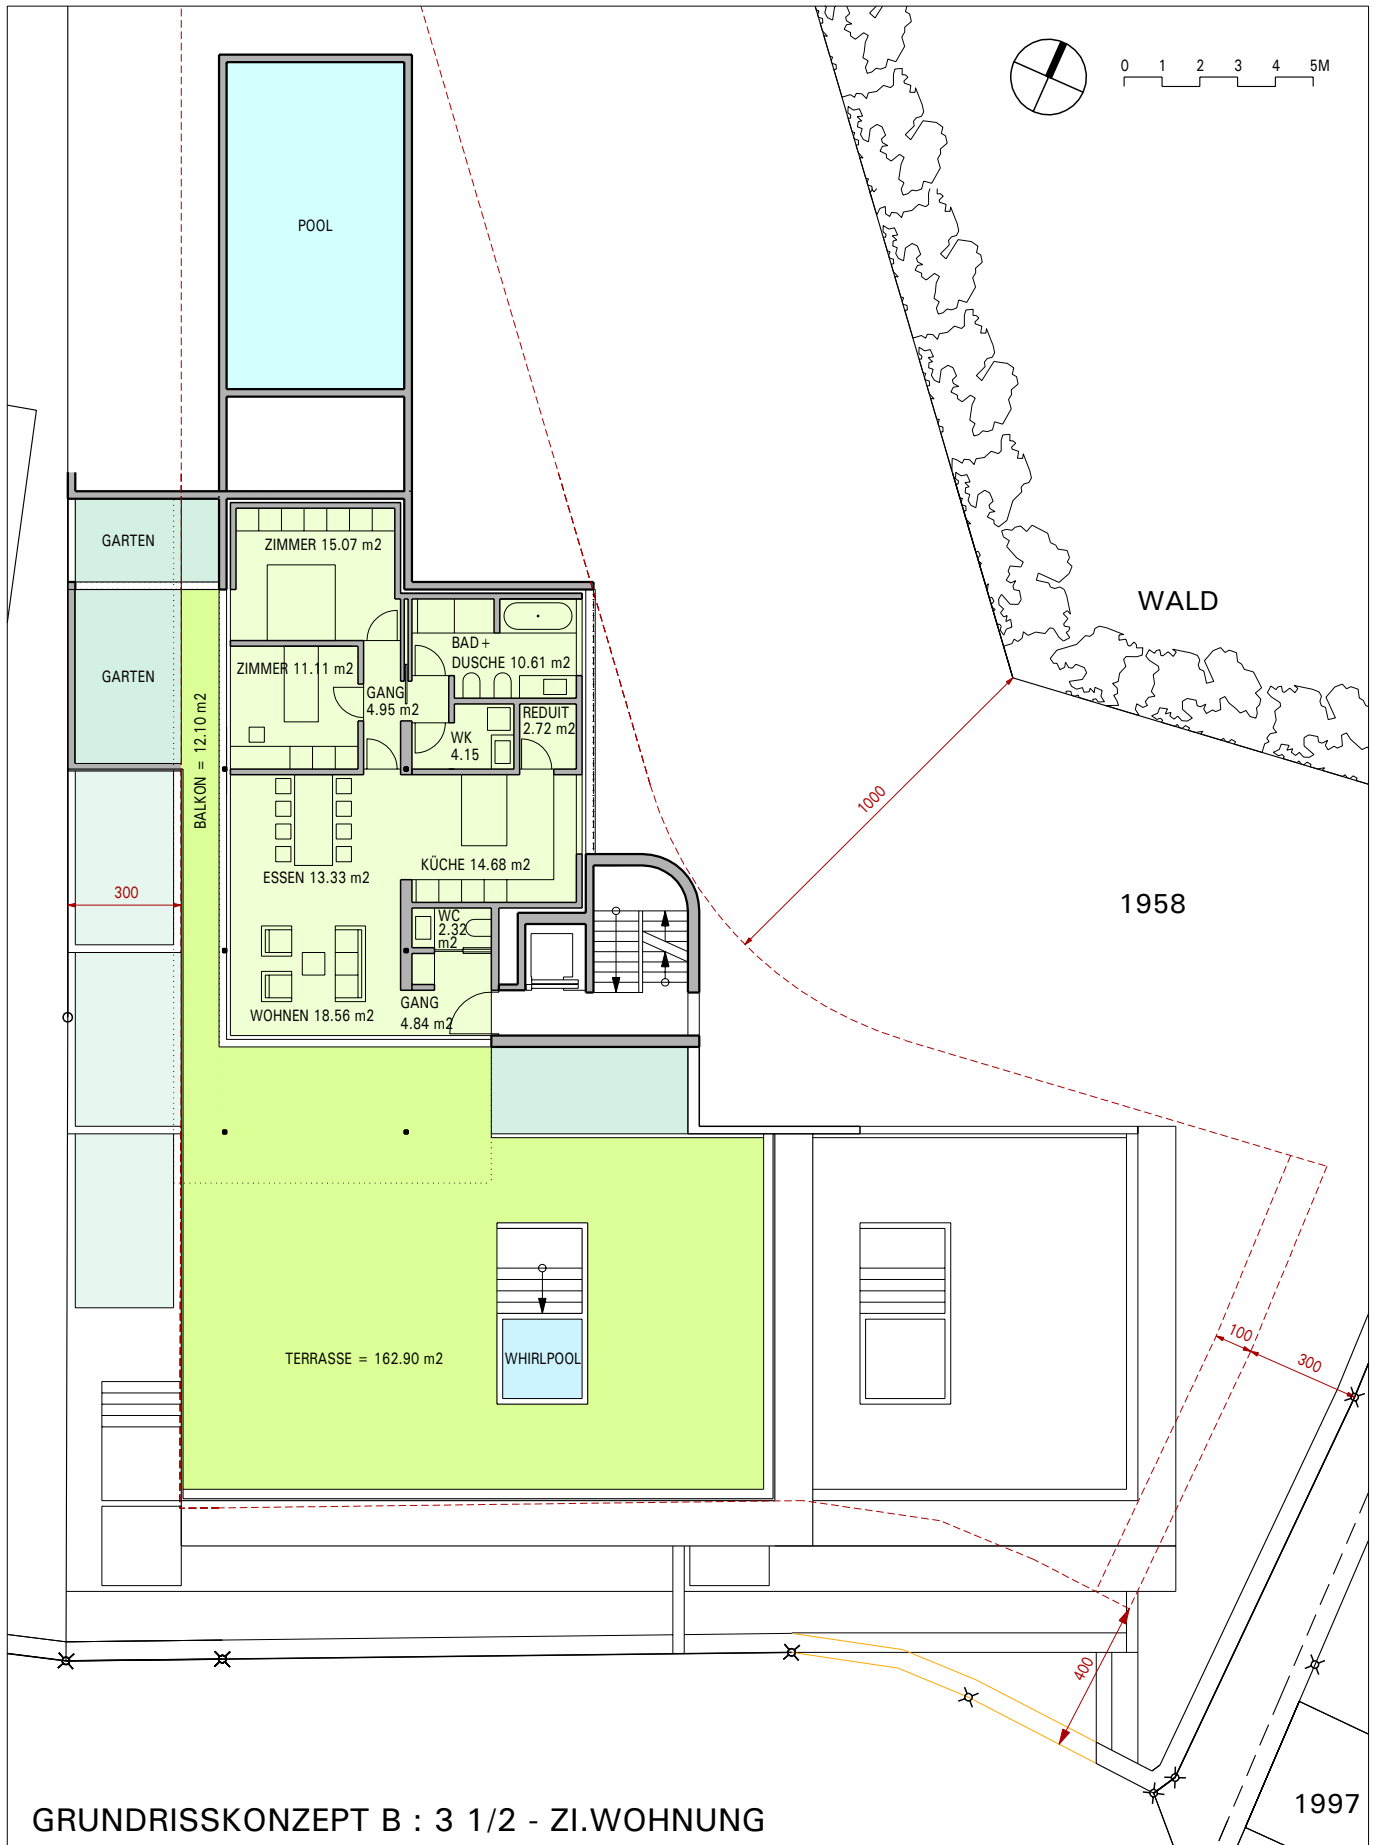

RESIDENZA VERDI IN MINUSIO

GRUNDRISS NIVEAU 4 - BRUTTOWOHNUNGSFLAECHE = 124 m² EXCL. TERRASSEN

GRUNDRISSKONZEPT VOR BAUPHASE FREI WAEHLBAR (STUETZENTRAGSSYSTEM)

WOHNUNGSPREIS 2'163'000.- Fr.