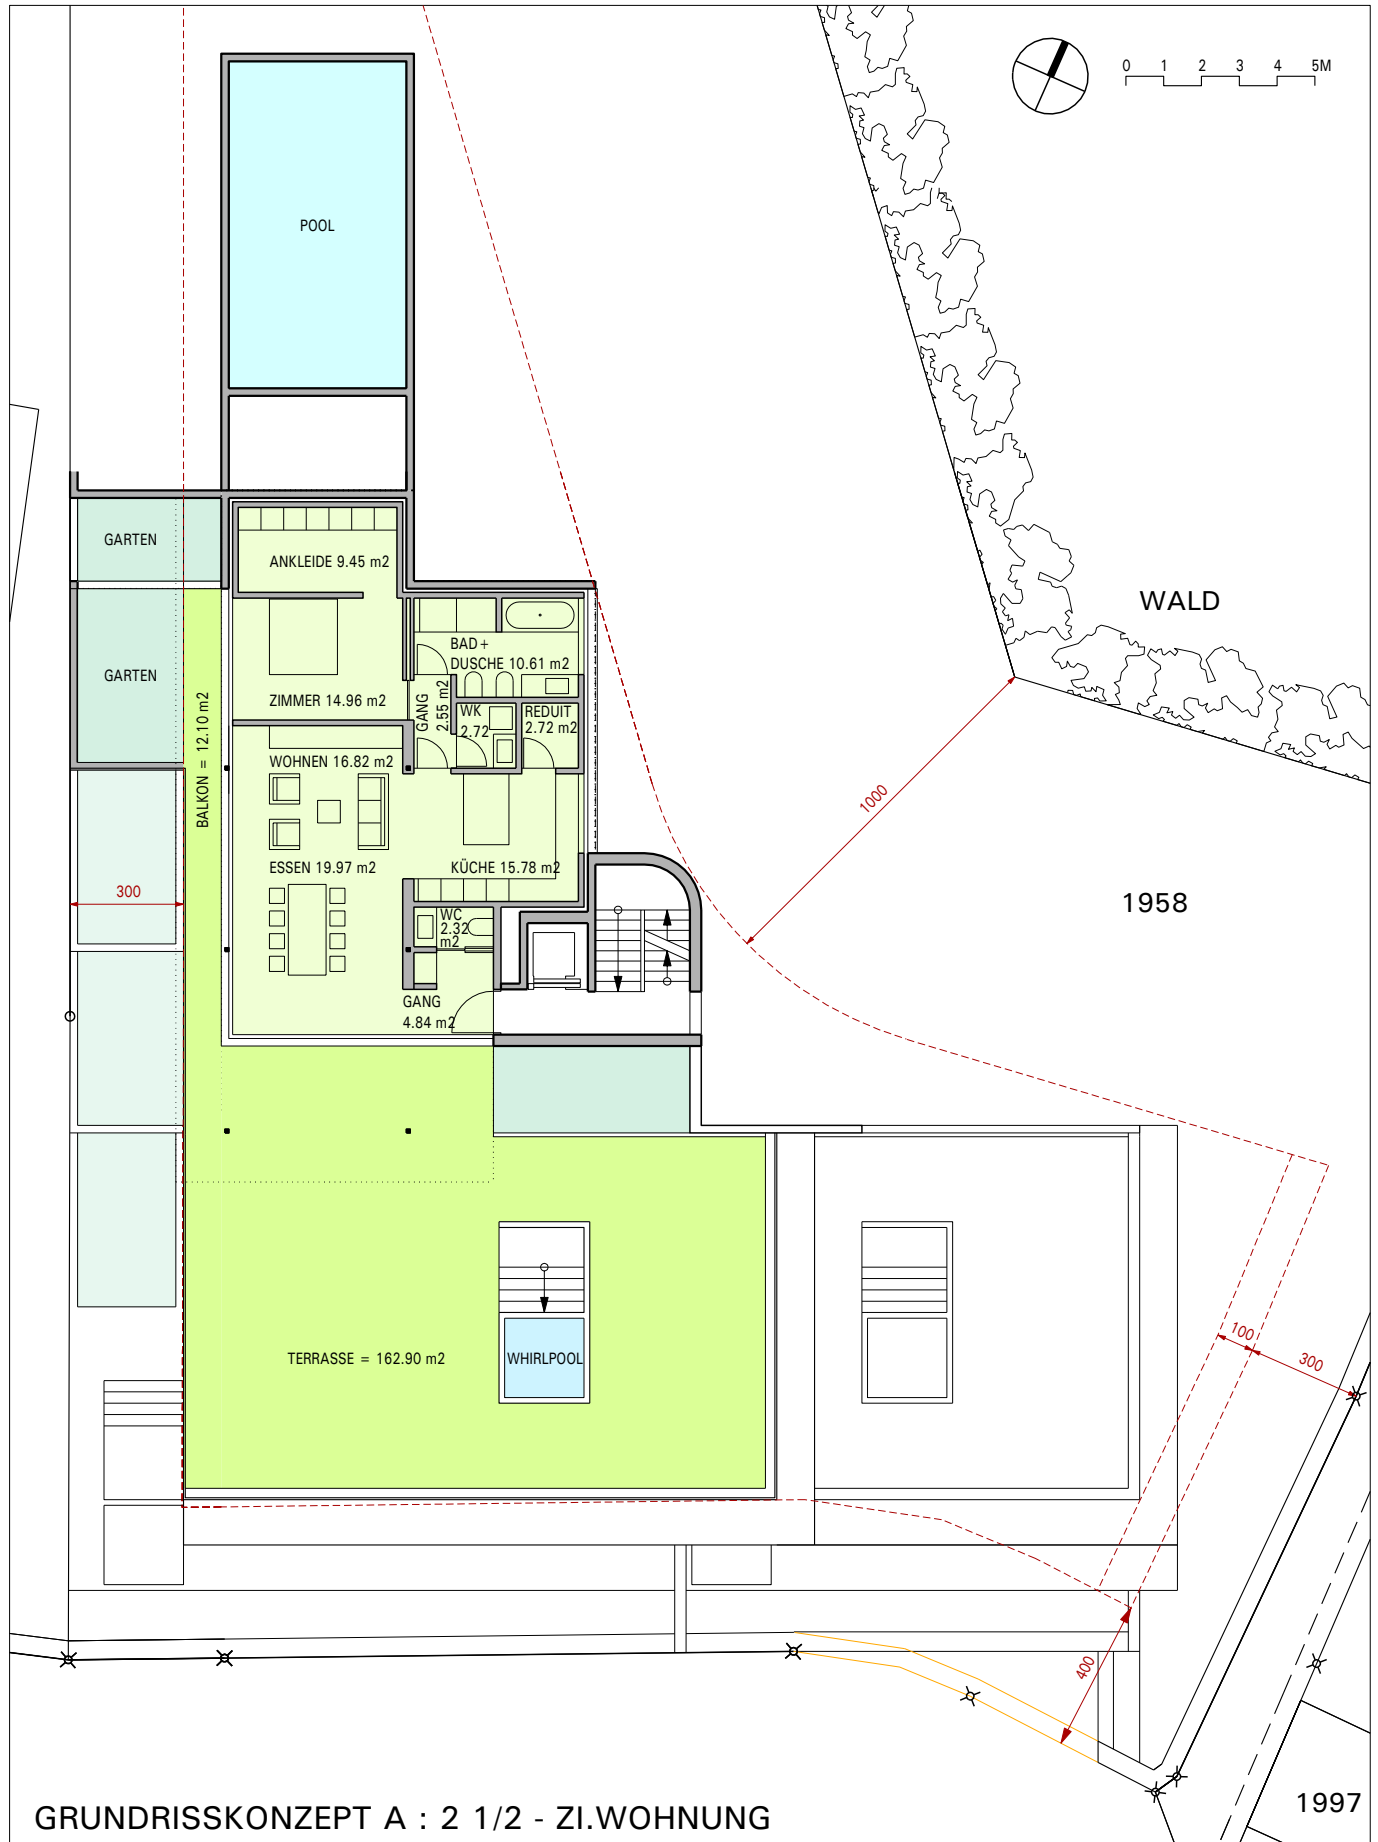

RESIDENZA VERDI IN MINUSIO

GRUNDRISS NIVEAU 4 - BRUTTOWOHNUNGSFLAECHE = 124 m² EXCL. TERRASSEN

GRUNDRISSKONZEPT VOR BAUPHASE FREI WAEHLBAR (STUETZENTRAGSSYSTEM)

WOHNUNGSPREIS 2'163'000.- Fr.