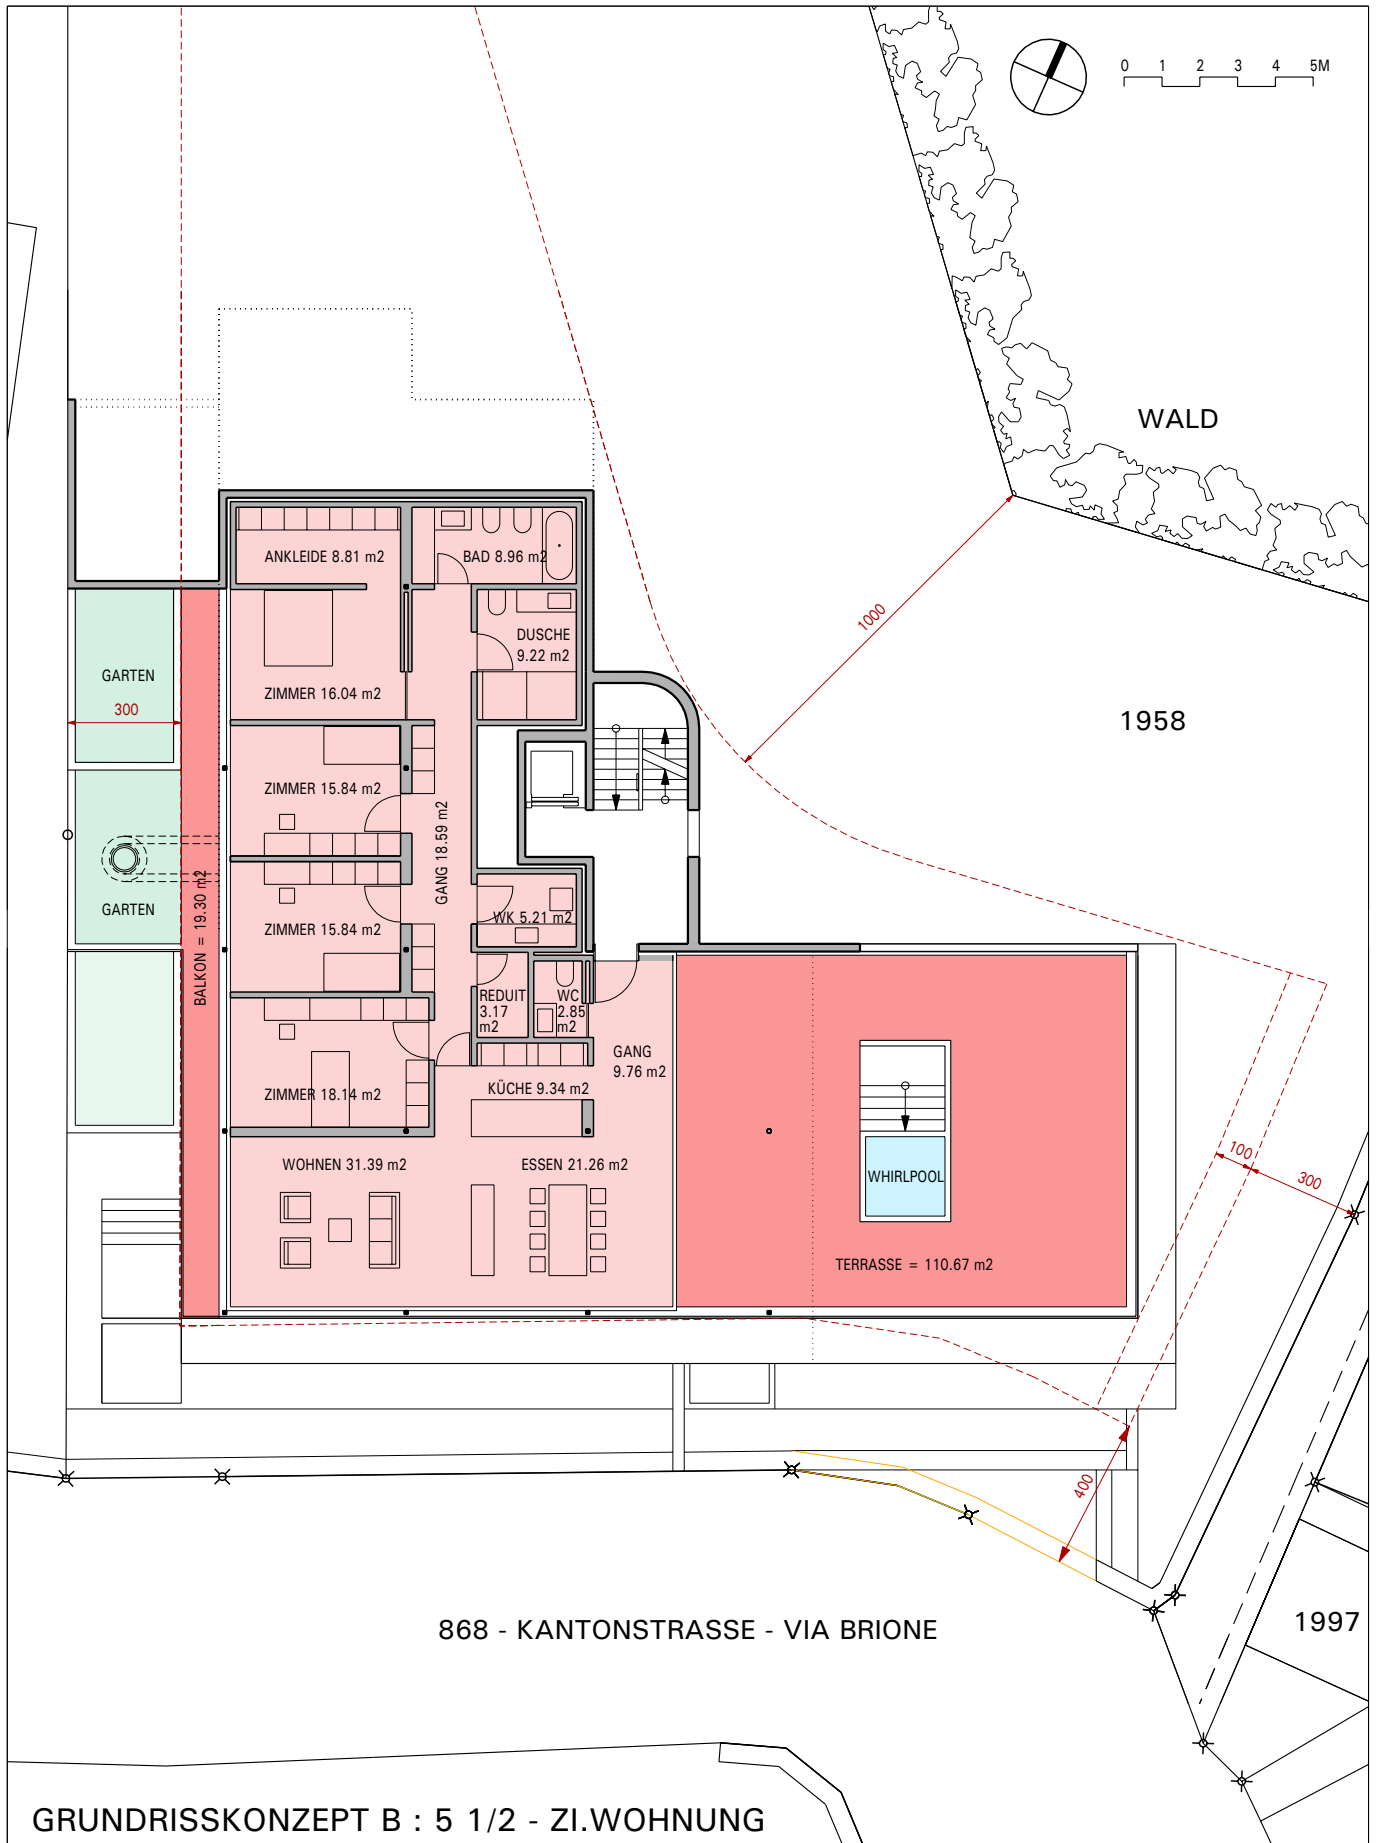

# RESIDENZA VERDI IN MINUSIO

GRUNDRISS NIVEAU 3 - BRUTTOWOHNUNGSFLAECHE = 230 m<sup>2</sup> EXCL. TERRASSEN

GRUNDRISSKONZEPT VOR BAUPHASE FREI WAEHLBAR (STUETZENTRAGSSYSTEM)

GRUNDRISSKONZEPT B : 5 1/2 - ZI.WOHNUNG