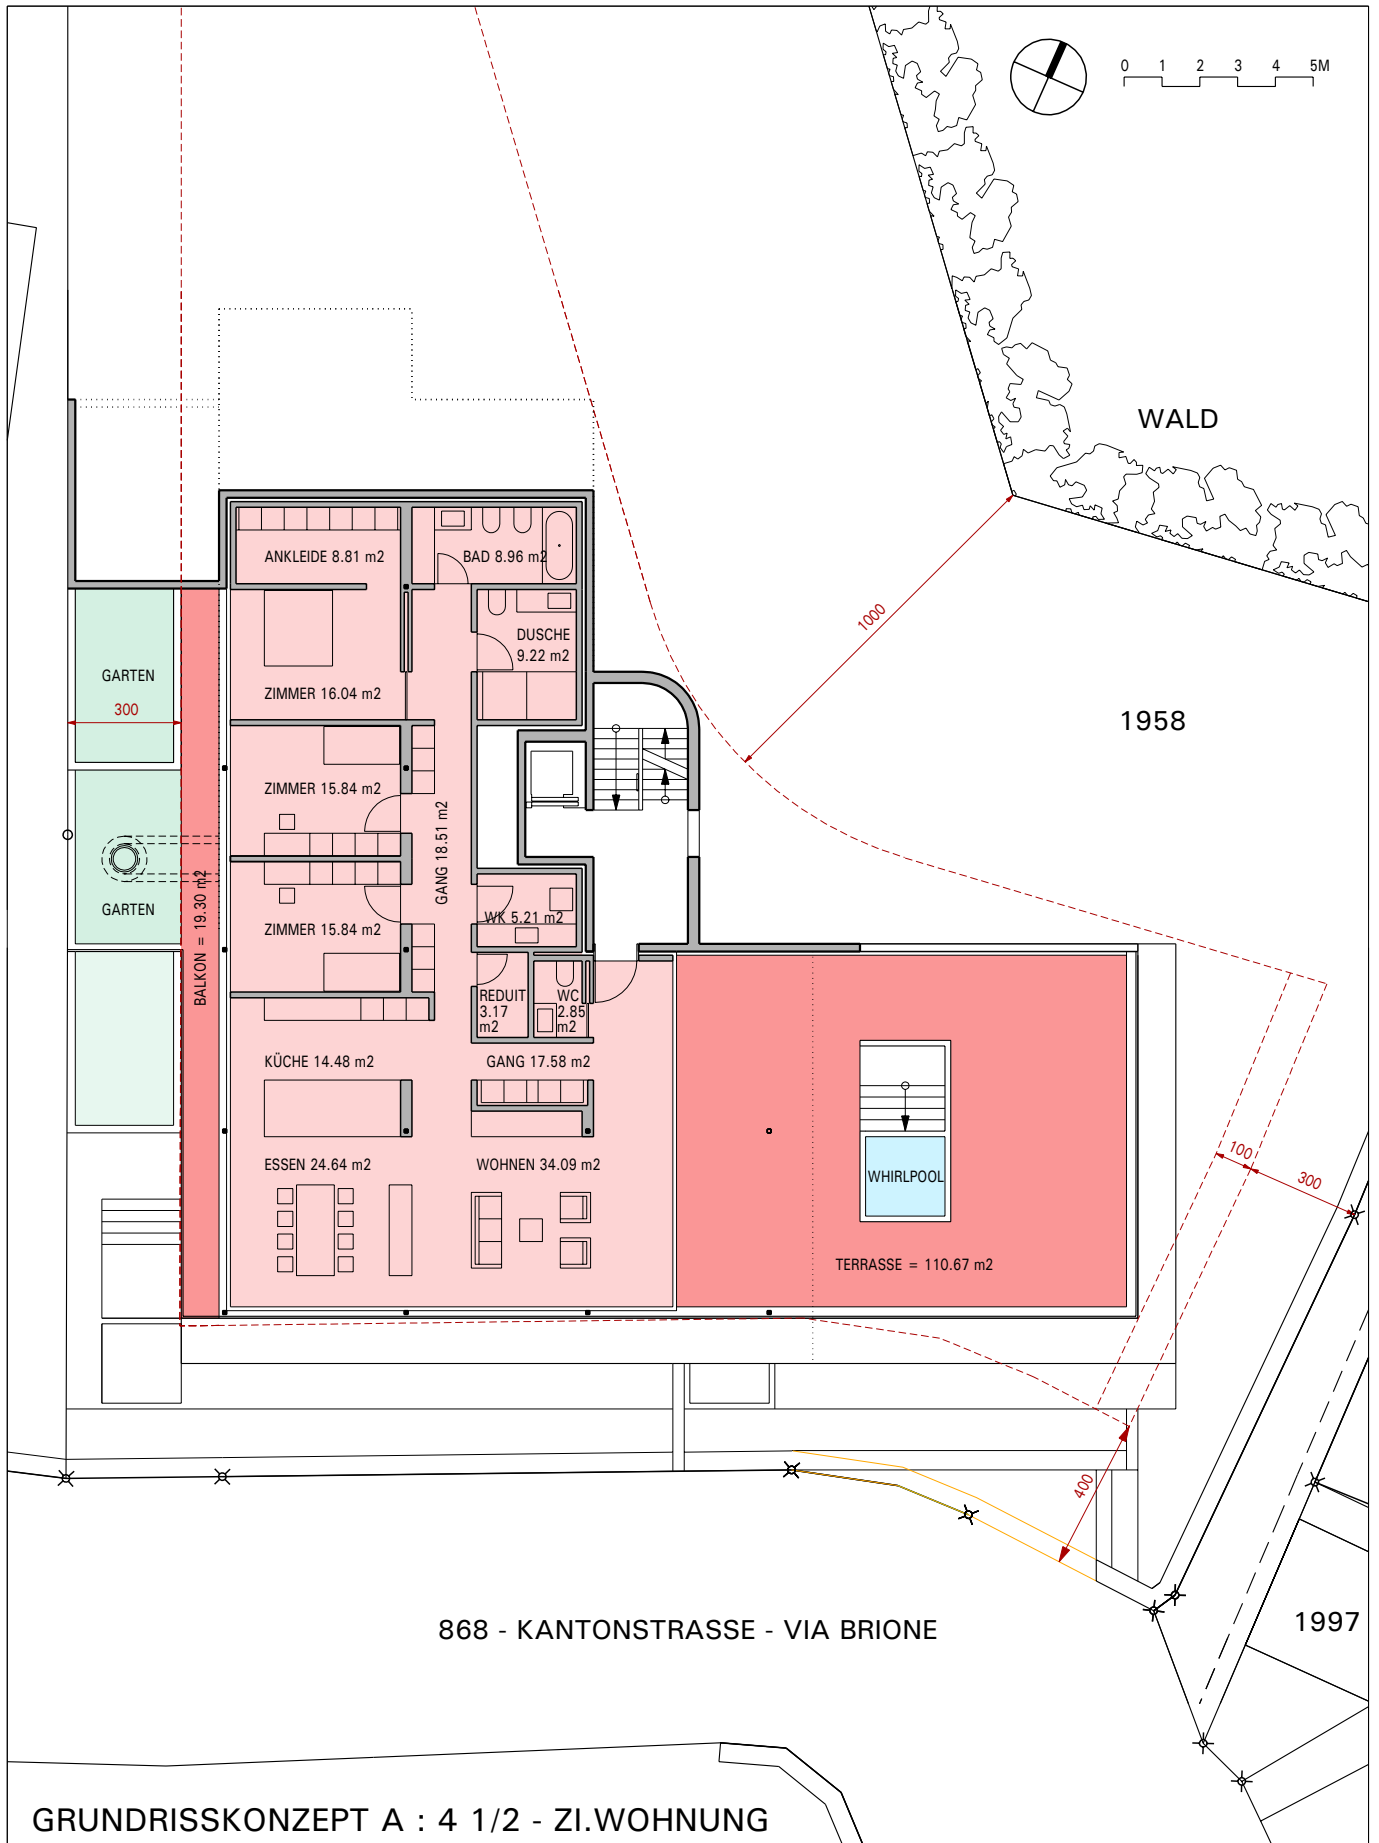

# RESIDENZA VERDI IN MINUSIO

GRUNDRISS NIVEAU 3 - BRUTTOWOHNUNGSFLAECHE = 230 m<sup>2</sup> EXCL. TERRASSEN

GRUNDRISSKONZEPT VOR BAUPHASE FREI WAEHLBAR (STUETZENTRAGSSYSTEM)

GRUNDRISSKONZEPT A : 4 1/2 - ZI.WOHNUNG