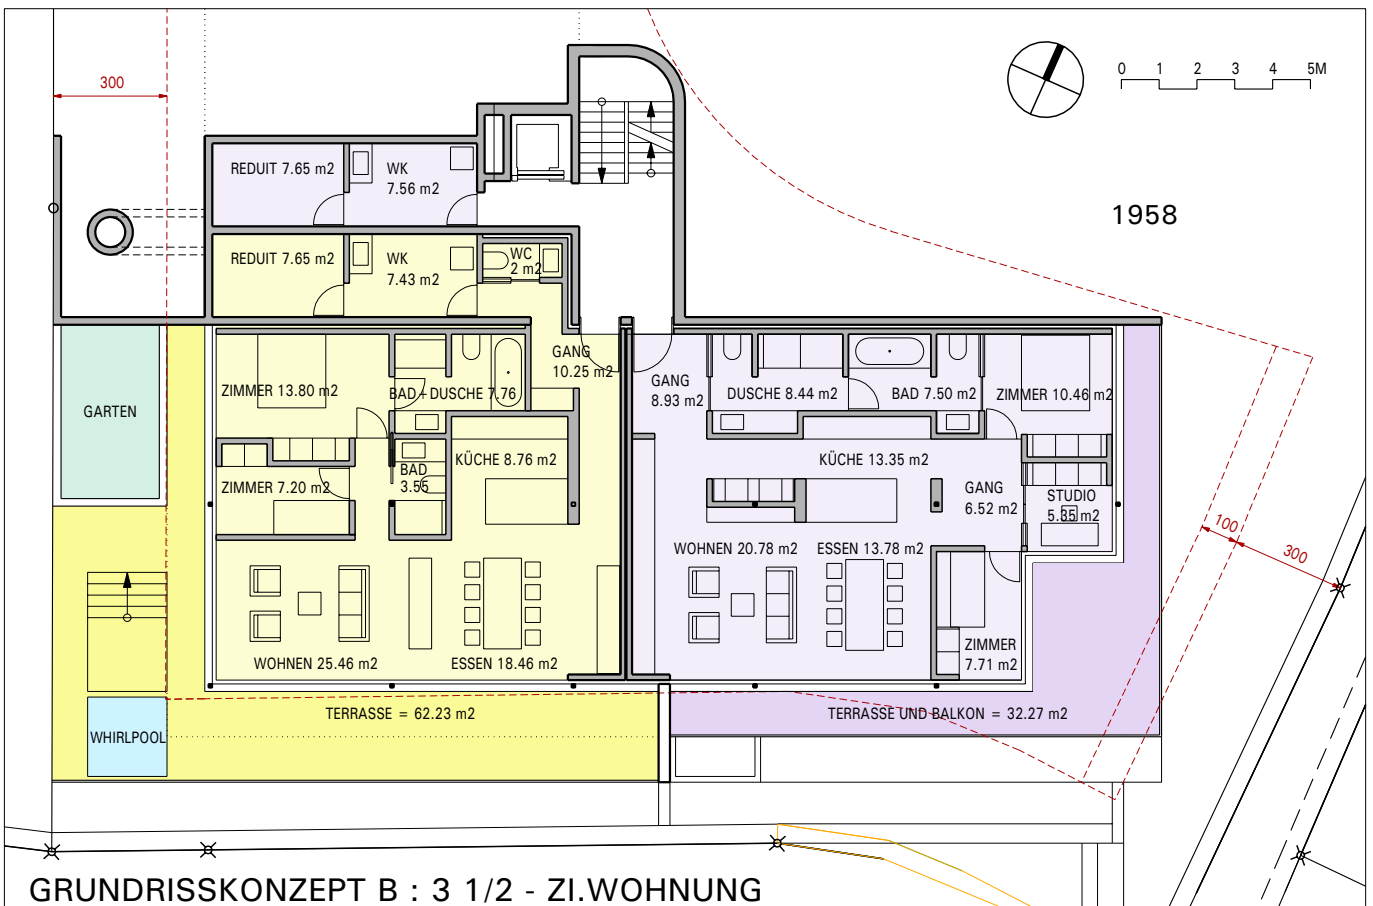

RESIDENZA VERDI IN MINUSIO
GRUNDRISS NIVEAU 2-BRUTTOWOHNUNGSFLAEICHE = 138m² + 140m² EXCL.TERRASSEN
GRUNDRISSKONZEPT VOR BAUPHASE FREI WAEHLBAR (STUETZENTRAGSSYSTEM)

WOHNUNGSPREIS 1'798'650.- Fr.

WOHNUNGSPREIS 1'753'500.- Fr.