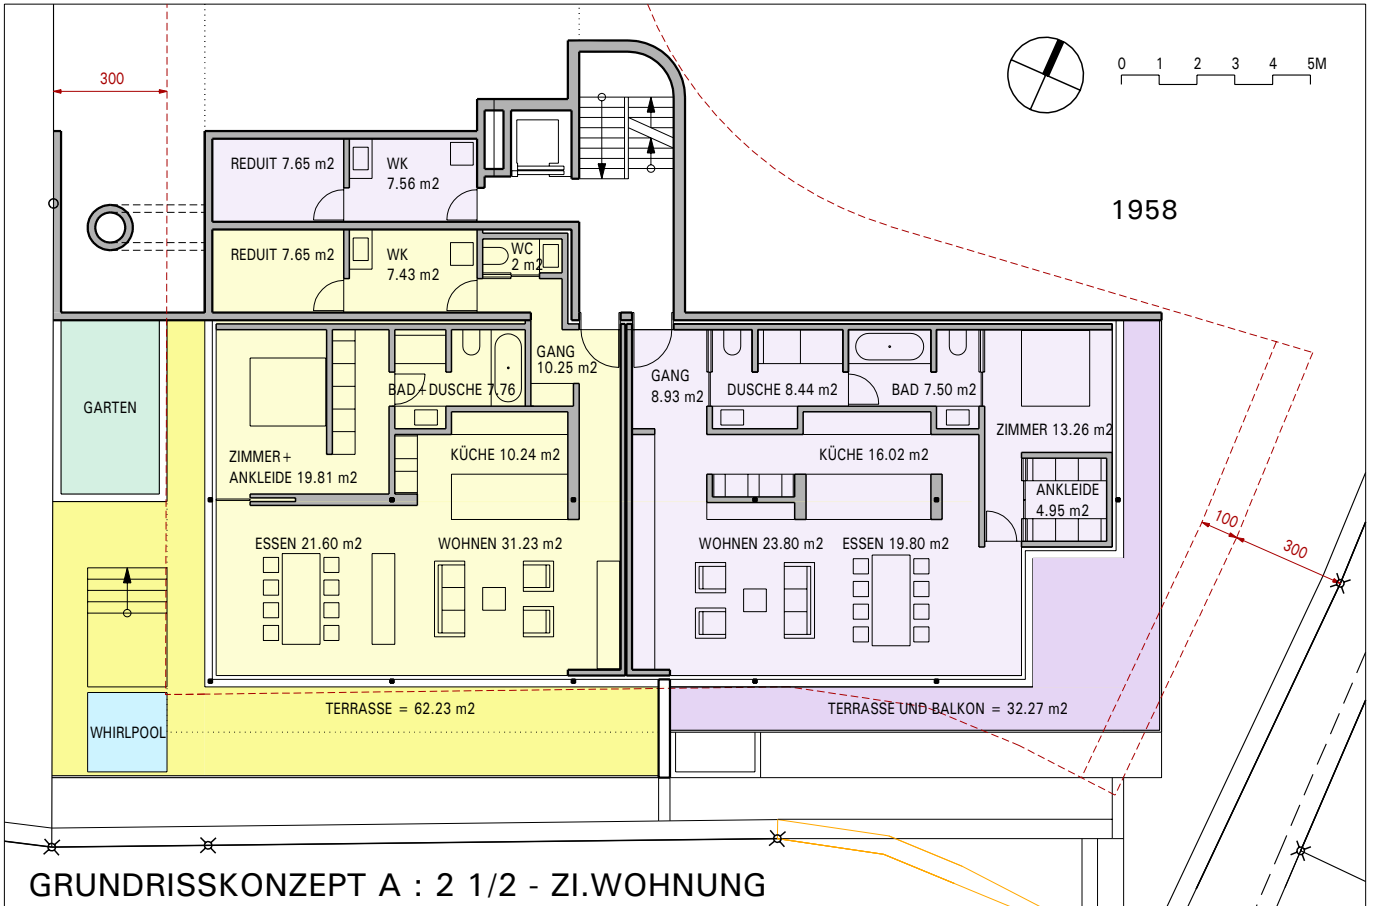

RESIDENZA VERDI IN MINUSIO
GRUNDRISS NIVEAU 2-BRUTTOWOHNUNGSFLAEICHE = 138m² + 140m² EXCL.TERRASSEN
GRUNDRISSKONZEPT VOR BAUPHASE FREI WAEHLBAR (STUETZENTRAGSSYSTEM)

WOHNUNGSPREIS 1'798'650.- Fr.

WOHNUNGSPREIS 1'753'500.- Fr.