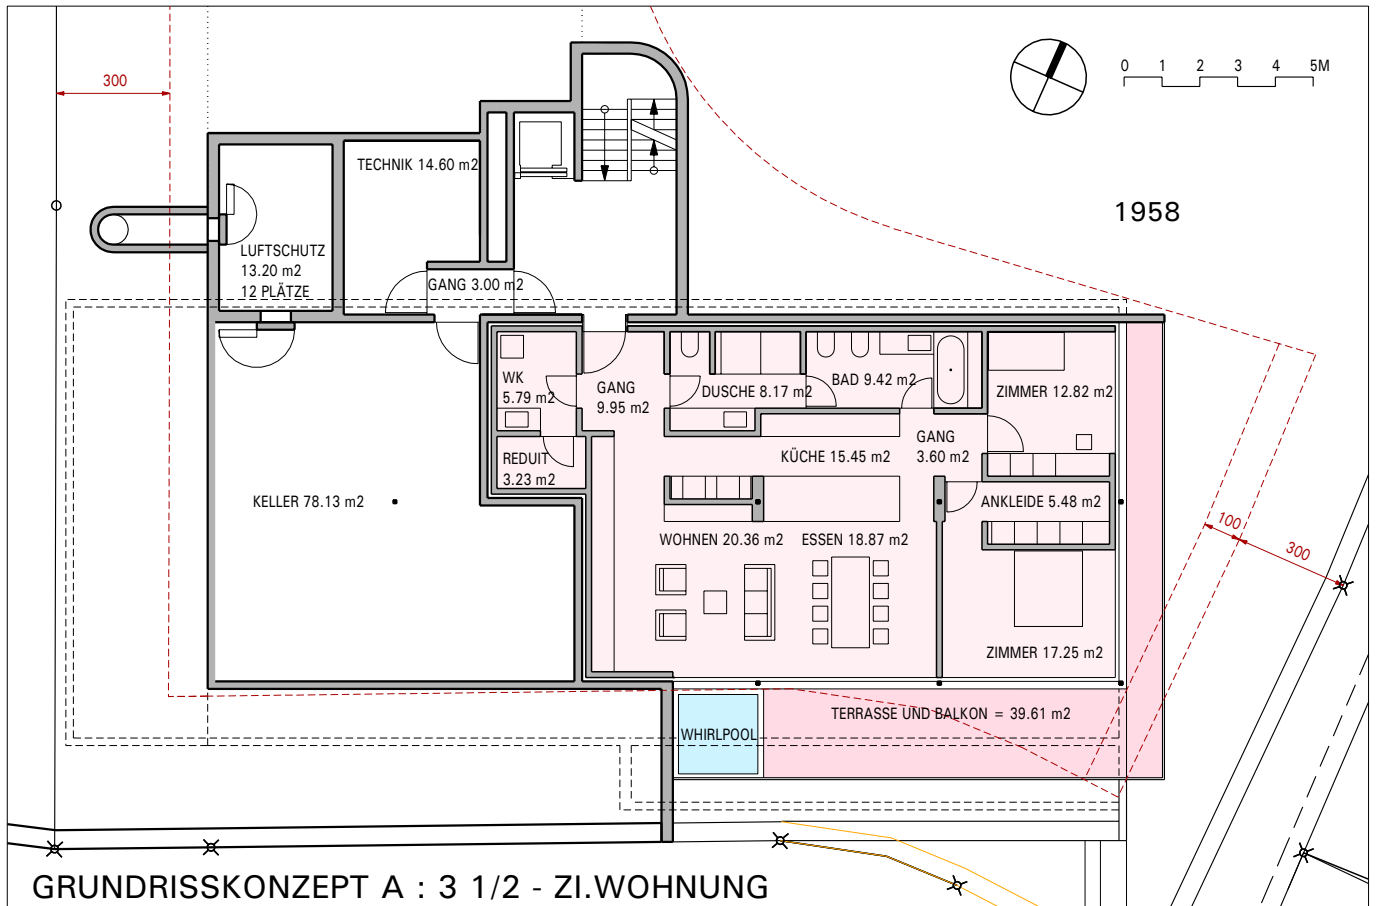

RESIDENZA VERDI IN MINUSIO

GRUNDRISS NIVEAU 1 - BRUTTOWOHNUNGSFLAECHE = 156 m² EXCL. TERRASSEN

GRUNDRISSKONZEPT VOR BAUPHASE FREI WAEHLBAR (STUETZENTRAGSSYSTEM)

WOHNUNGSPREIS 1'792'350.- Fr.