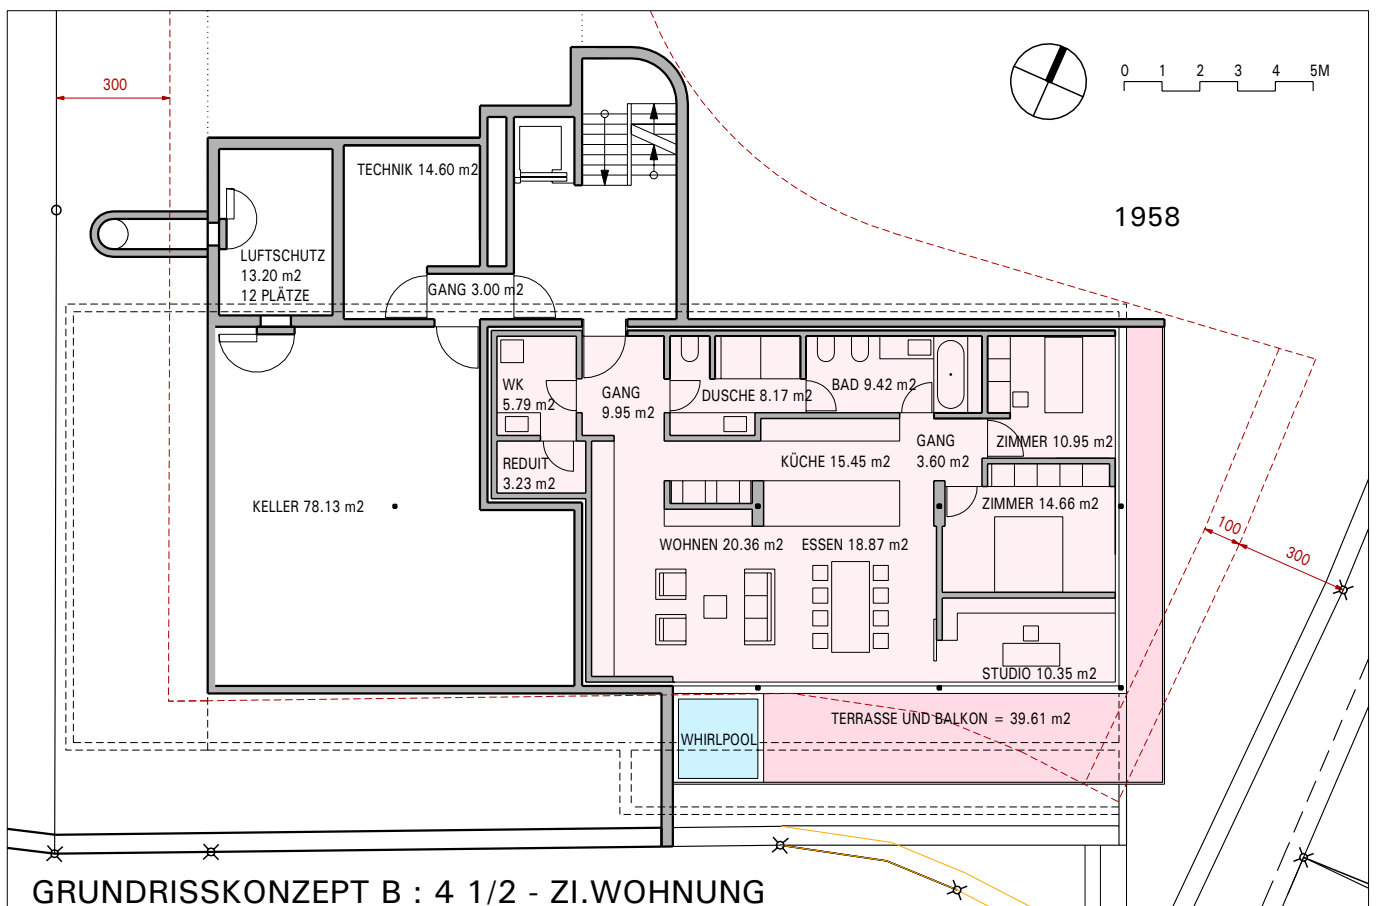

RESIDENZA VERDI IN MINUSIO

GRUNDRISS NIVEAU 1 - BRUTTOWOHNUNGSFLAECHE = 156 m² EXCL. TERRASSEN

GRUNDRISSKONZEPT VOR BAUPHASE FREI WAEHLBAR (STUETZENTRAGSSYSTEM)

WOHNUNGSPREIS 1'792'350.- Fr.